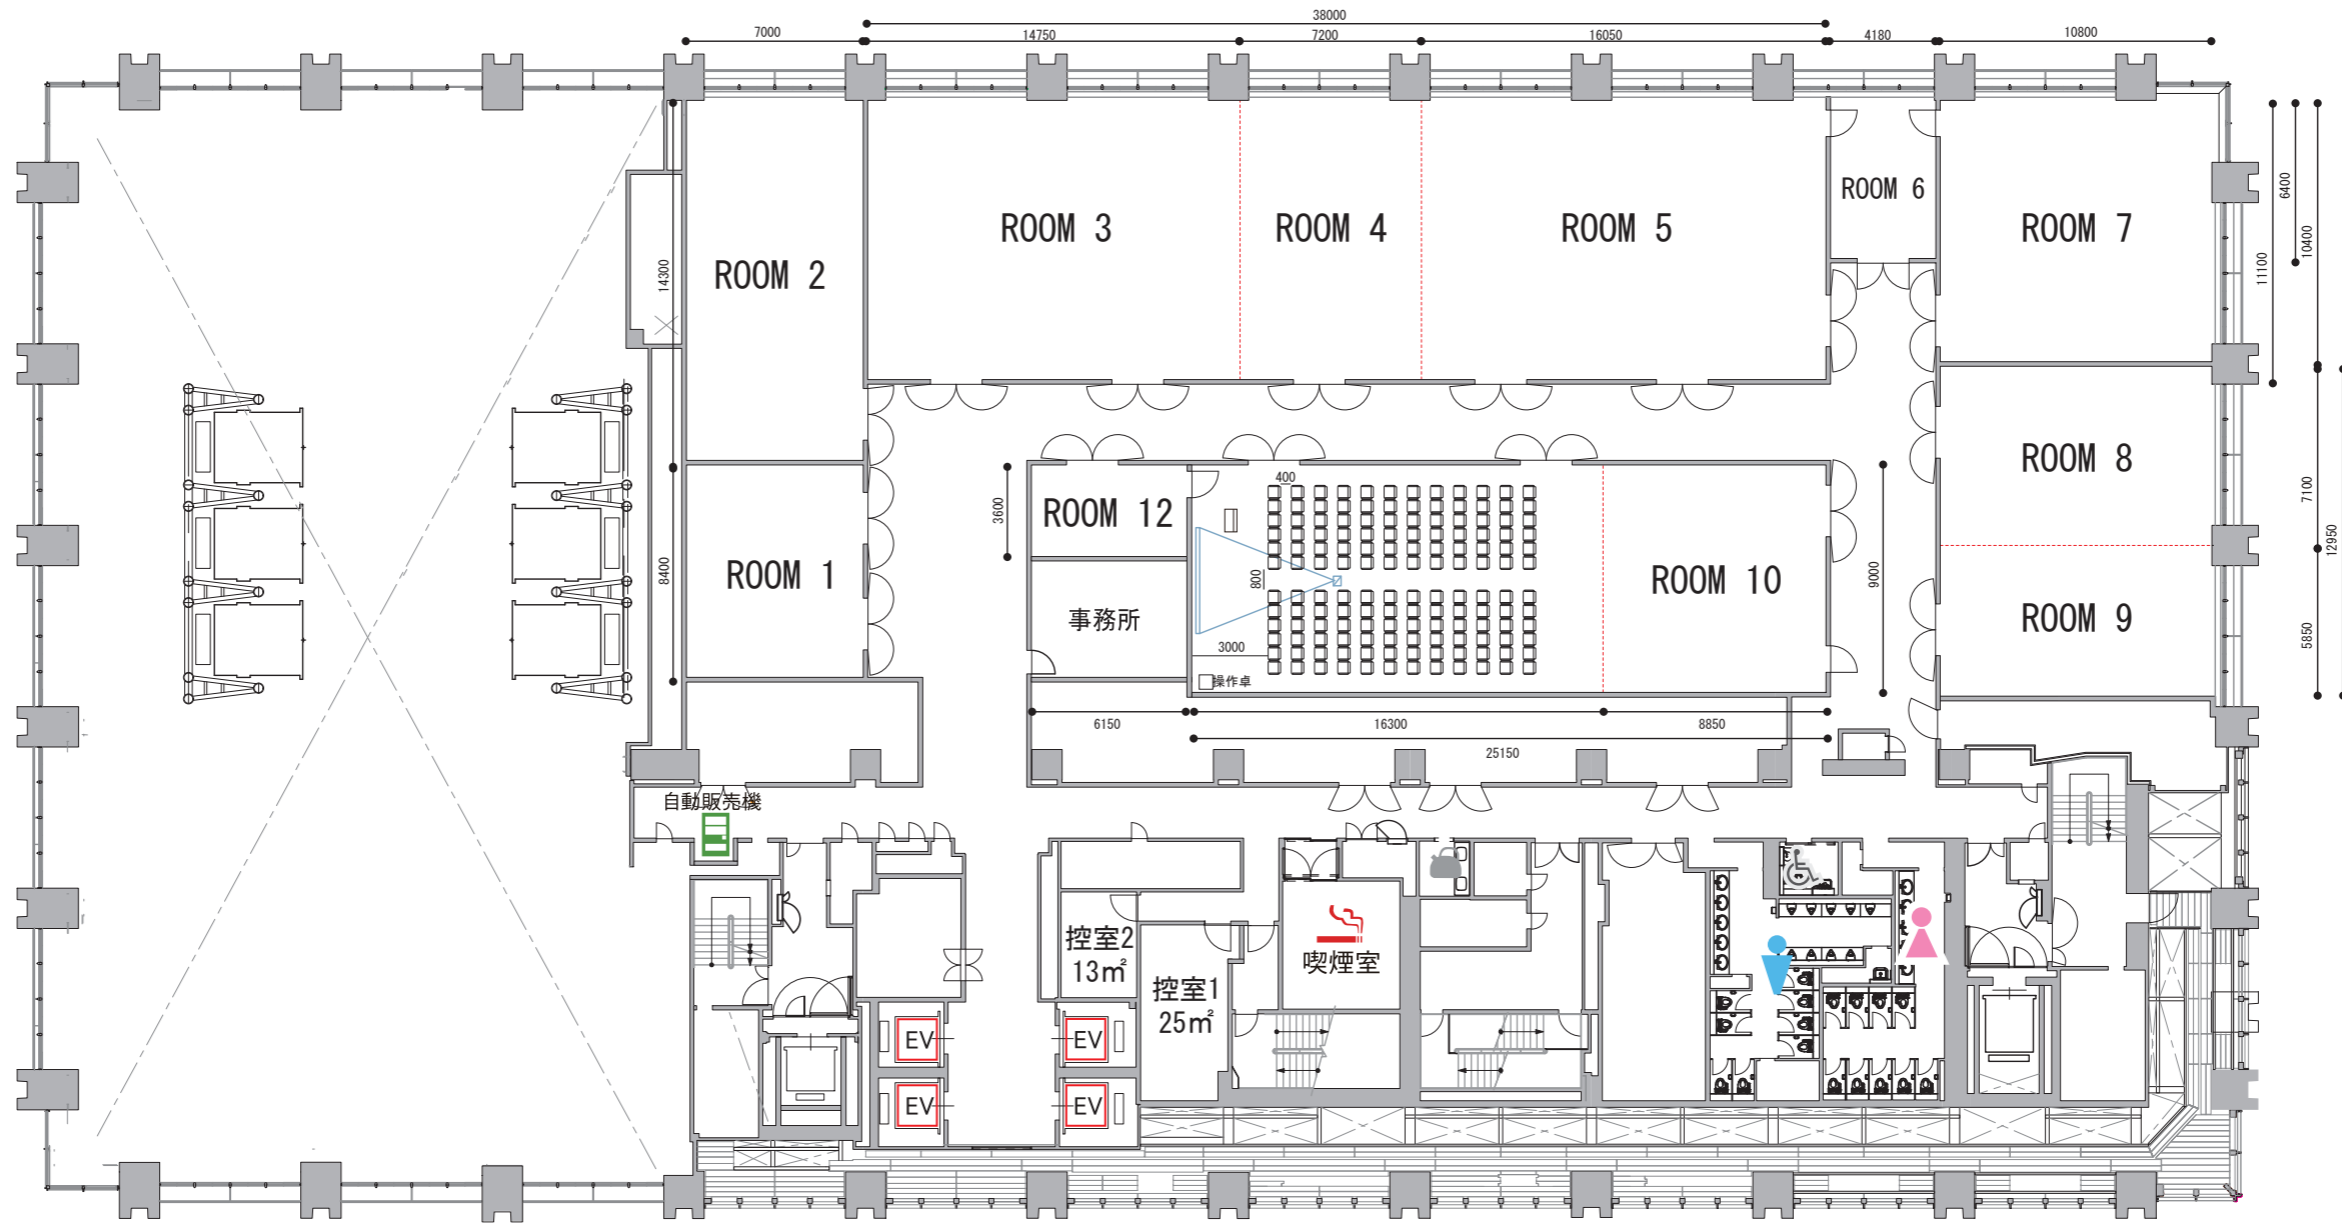

5F

--- スライディングウォール/開閉式のパーテーション

※上記レイアウトは別途有料レンタルが発生致します

【トイレ設備】

便器	男性		女性
	座	立	座
便器	8	9	9
洗面台	5		5