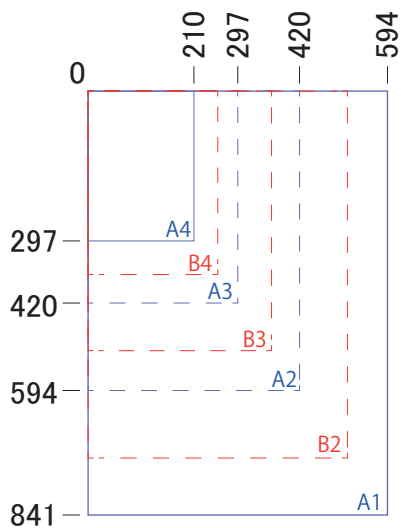

SIGN

看板のご案内

◆サイズ参考図 (S=1/15)

※方眼の1目盛りは 150 mm