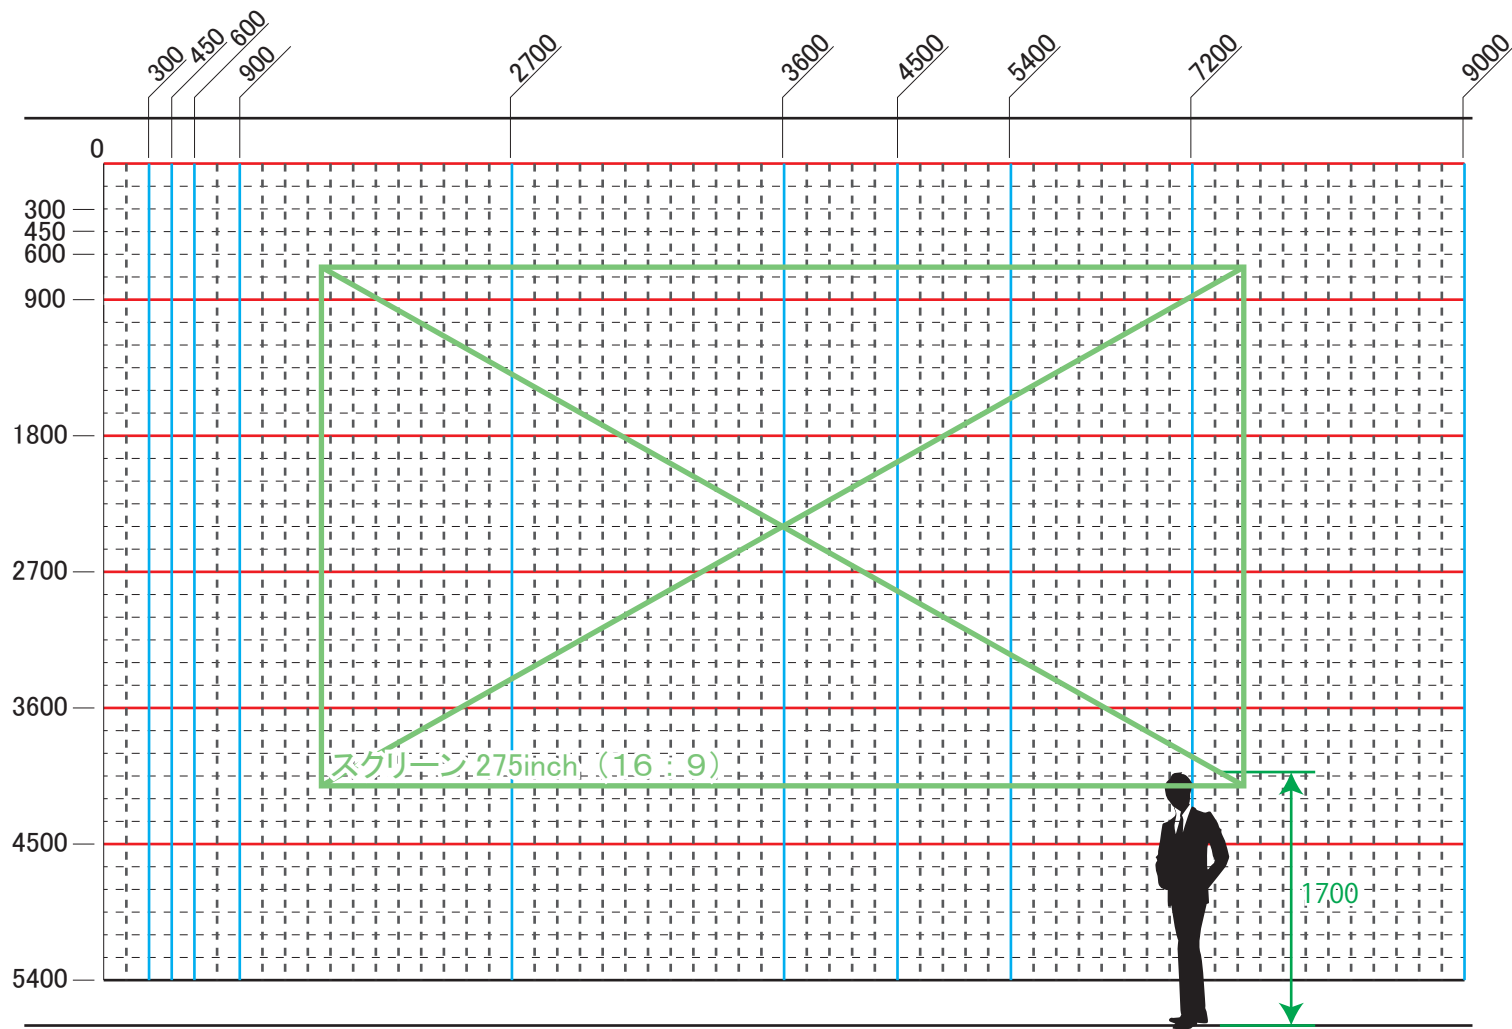

◆サイズ参考図 (S=1/50)

※方眼の1目盛りは 150 mm