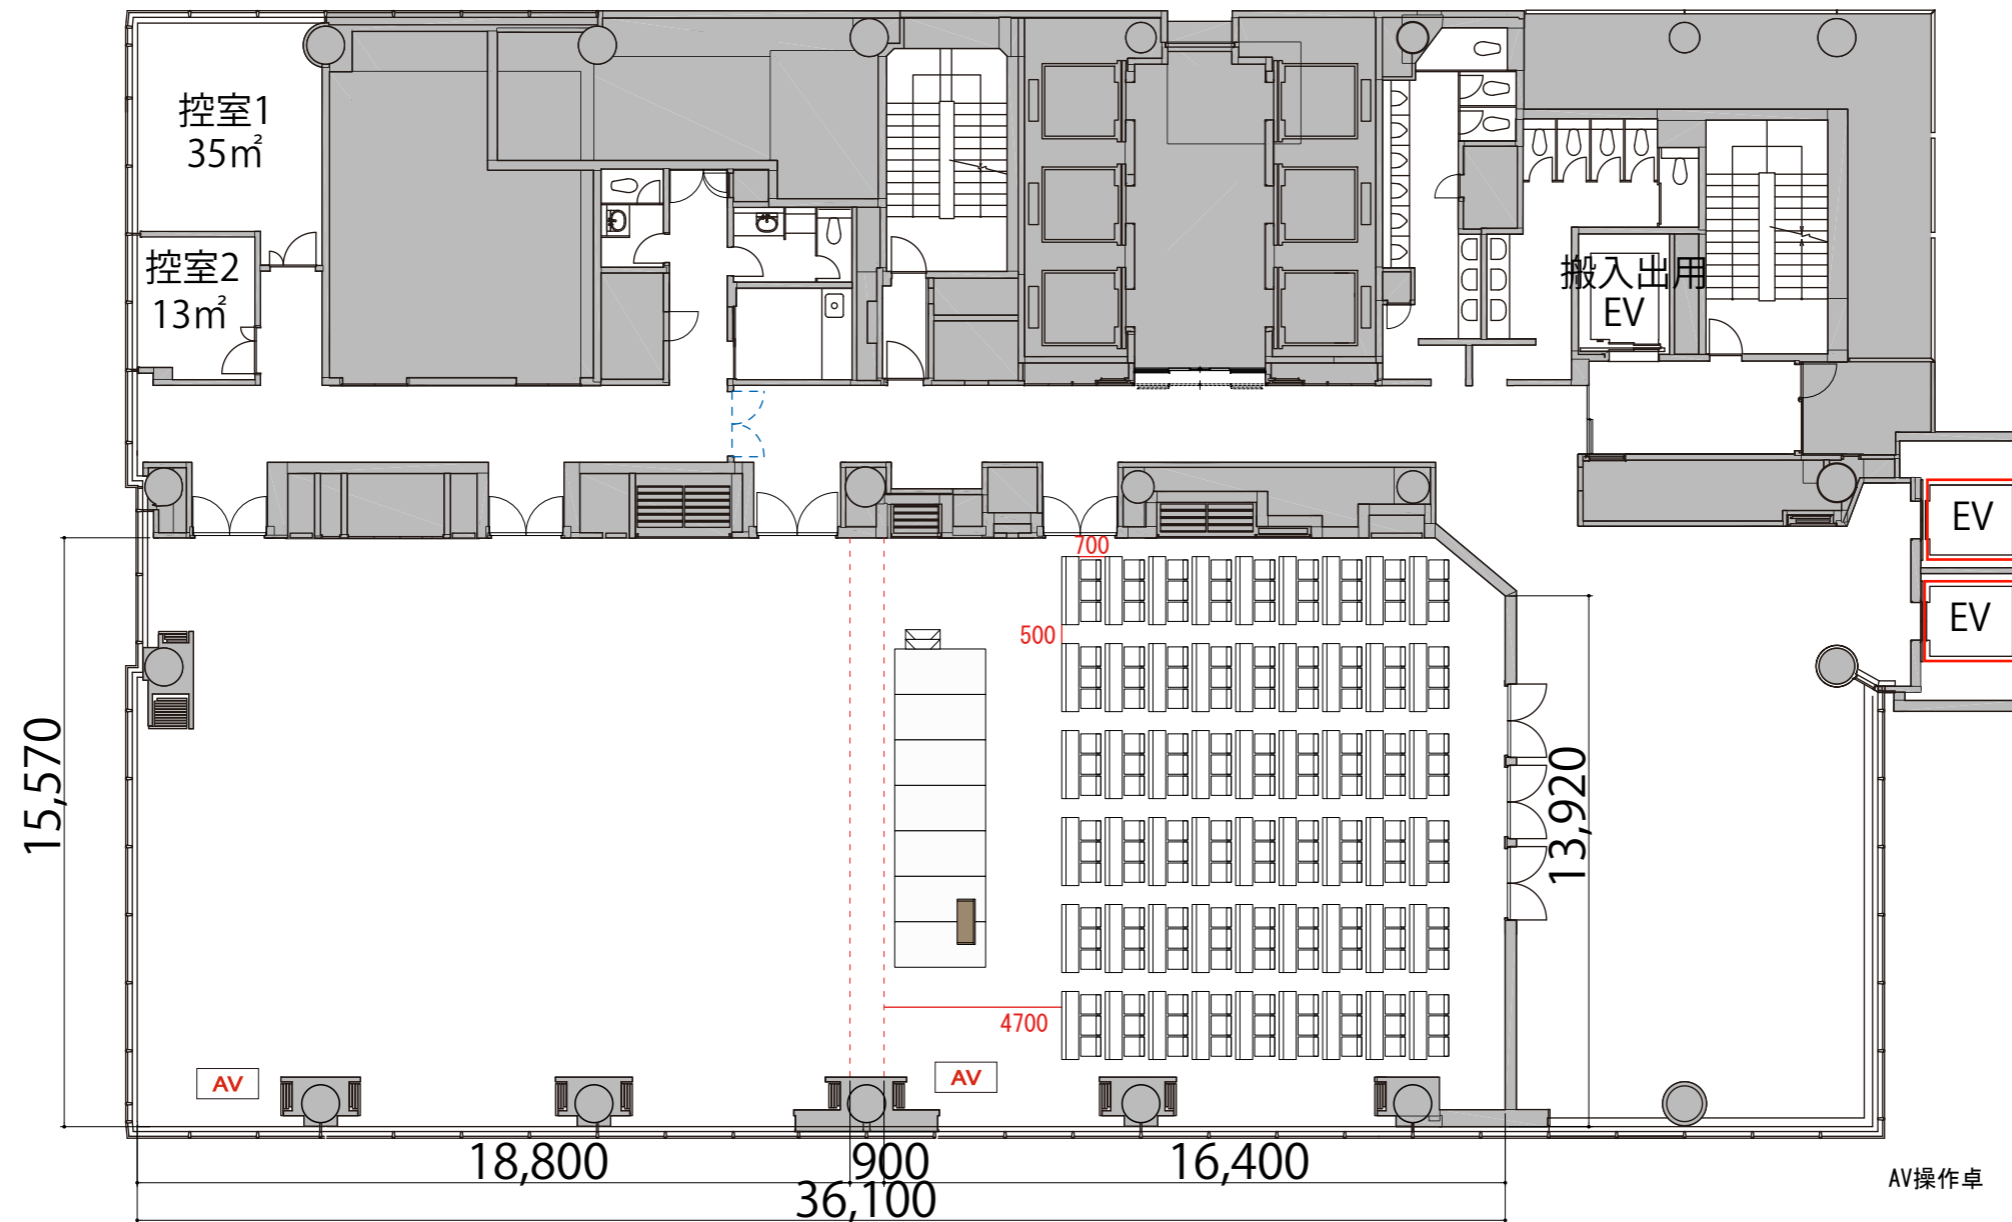

2F

Hall B スクール3名掛け 162席

プロジェクター・スクリーン等の設置により
席数が減少する場合がございます。

AV操作卓	W1630 × D800	
会議用テーブル(幕板付)	W1800 × D450 × H720	
スタッキングチェア	W510 × D530 × H800	
講演台	W1200 × D480 × H1033	
ポータブルステージ	W2400 × D1200 × H400・600	
ステージステップ	W920 × D510 × H400 × 2段	