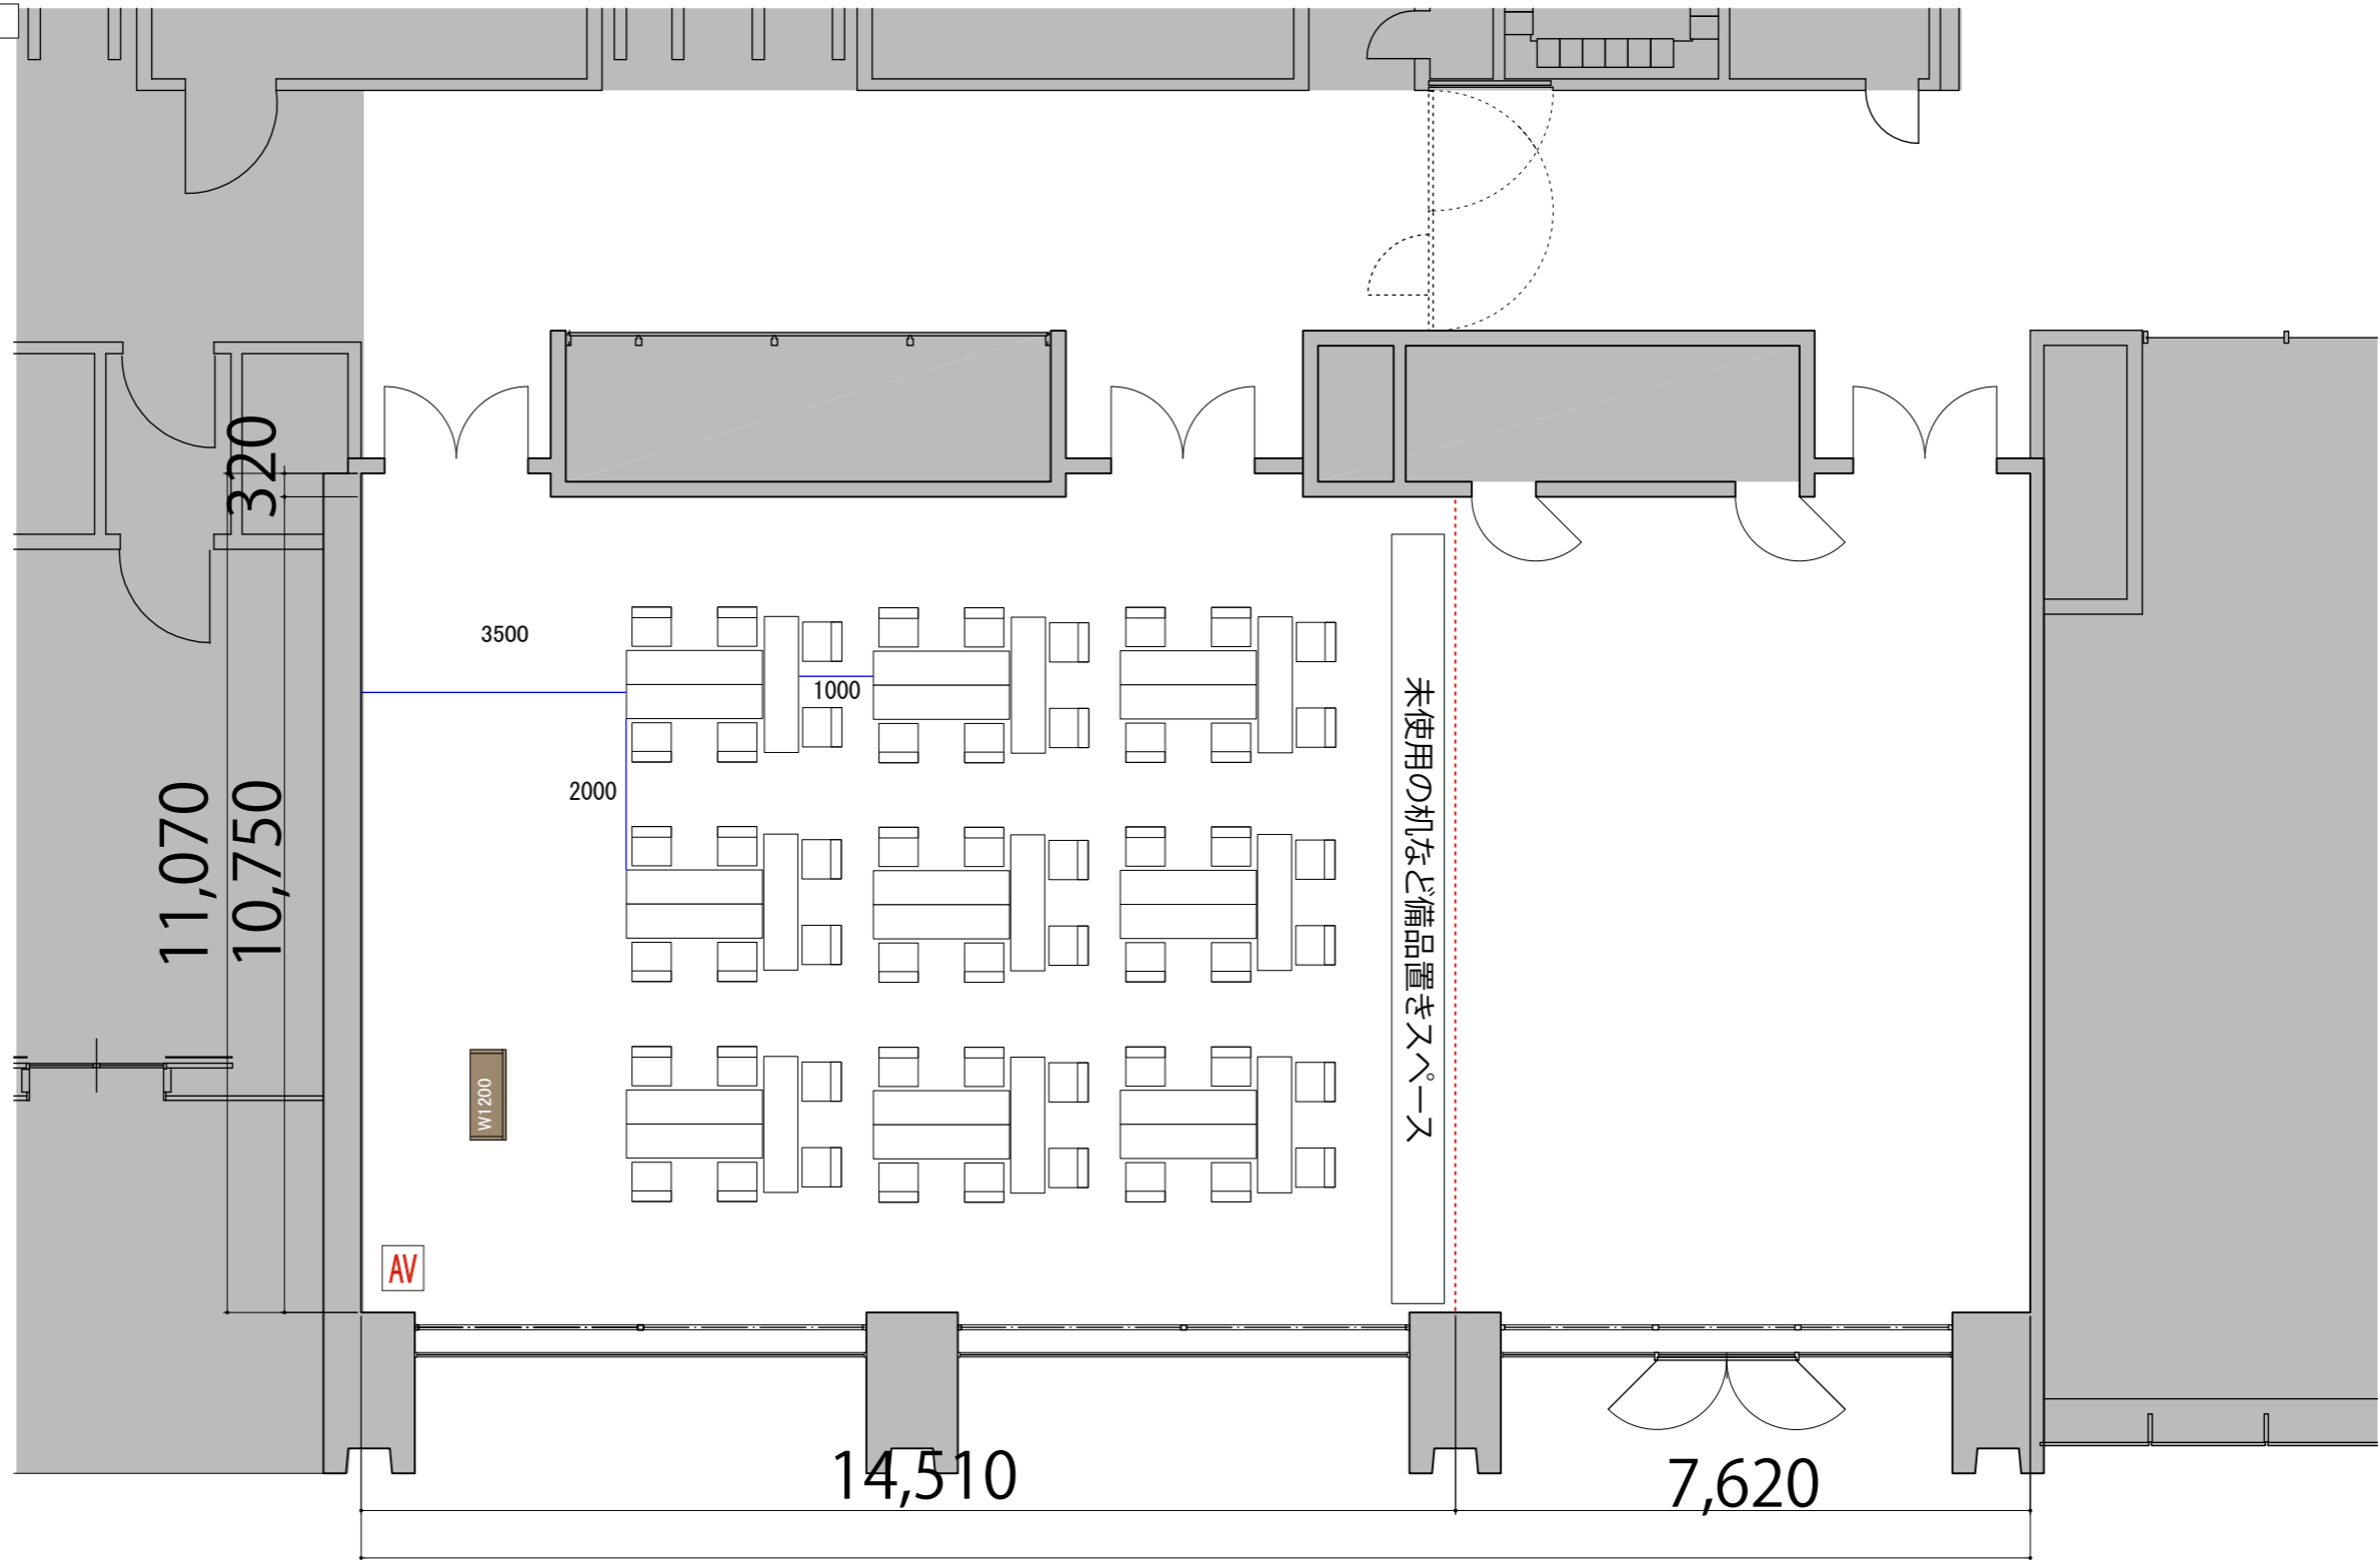

1F

会議室 1 T字型2名掛け 54席(6名x9島)

プロジェクター・スクリーン等の設置により  
席数が減少する場合がございます。

—— ガラス窓  
- - - 可動式間仕切り

会議用テーブル W1800×D450

スタッキングチェア

演台 W1200×D480

司会者台 W650×D480

AV操作卓

22,130